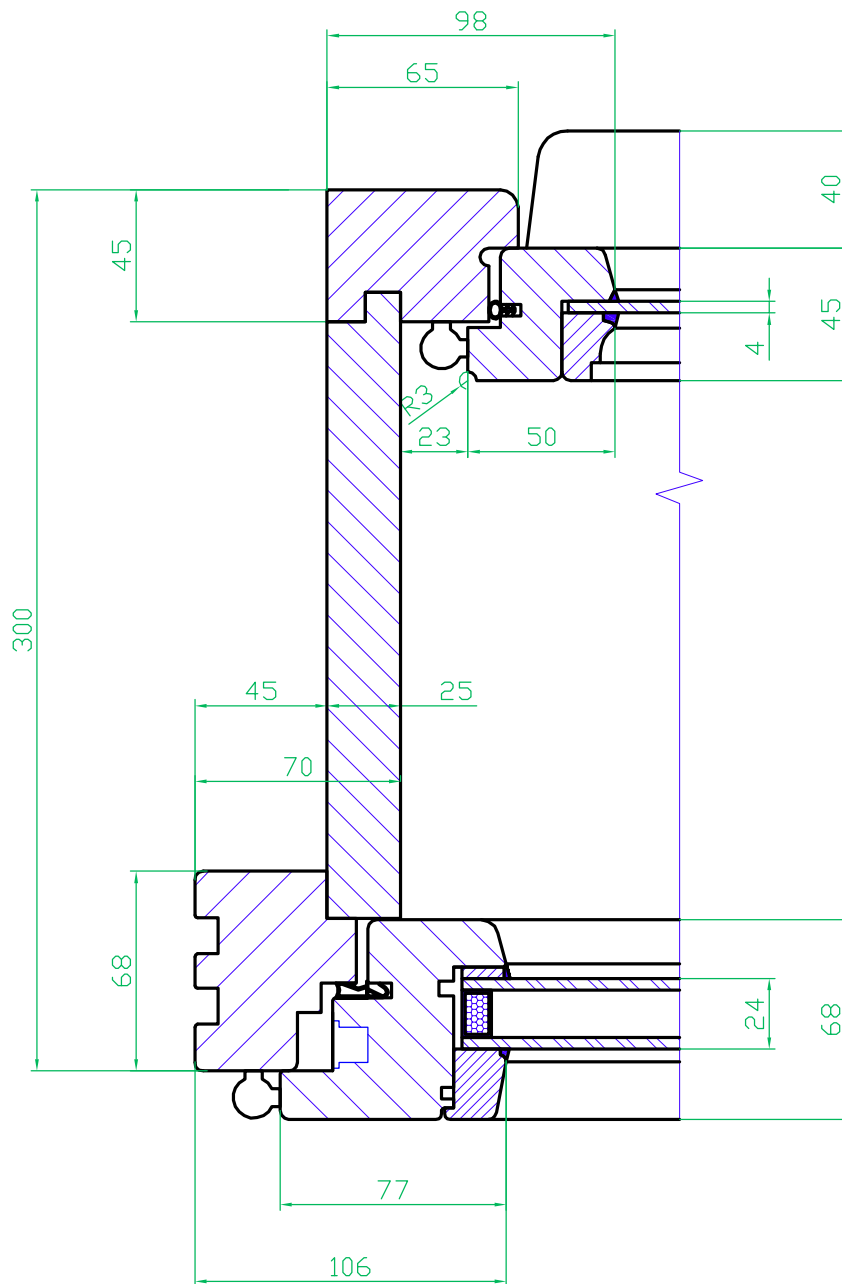

POHLED Z INTERIÉRU

ŘEZ : R2

POHLED Z EXTERIÉRU

ŘEZ : R1

OBJEDNATEL : X	SMLOUVA Č. : X
X	NABÍDKA : X
STAVBA : BD, BRNO, MILADY HORÁKOVÉ 24	INSTA CZ, S.R.O.
NÁZEV : OKNO ŠPALETOVÉ E45/I68	ŠTĚFÁNIKOVA 48
POLOŽKA : X	POČET KS : X
Č.VÝKRESU : 0Š/01/00	612 00 BRNO
ZHOTOVITEL : INSTA CZ, S.R.O.	DATUM : 27.6.2013
	DVM

OBJEDNATEL : X X		SMLOUVA Č. : X NABÍDKA : X	
STAVBA : BD, BRNO, MILADY HORÁKOVÉ 24		INSTA CZ, S.R.O.	
NÁZEV : OKNO ŠPALETOVÉ E45/I68		ŠTĚFANIKOVA 48	
POLOŽKA : X	DETAIL : D1	612 00 BRNO	
Č.VÝKRESU : 0Š/01/01	SESTAVA : 0Š/01/00	<b>INSTA</b>	
ZHOTOVITEL : INSTA CZ, S.R.O.	DATUM : 27.6.2013	DVM	