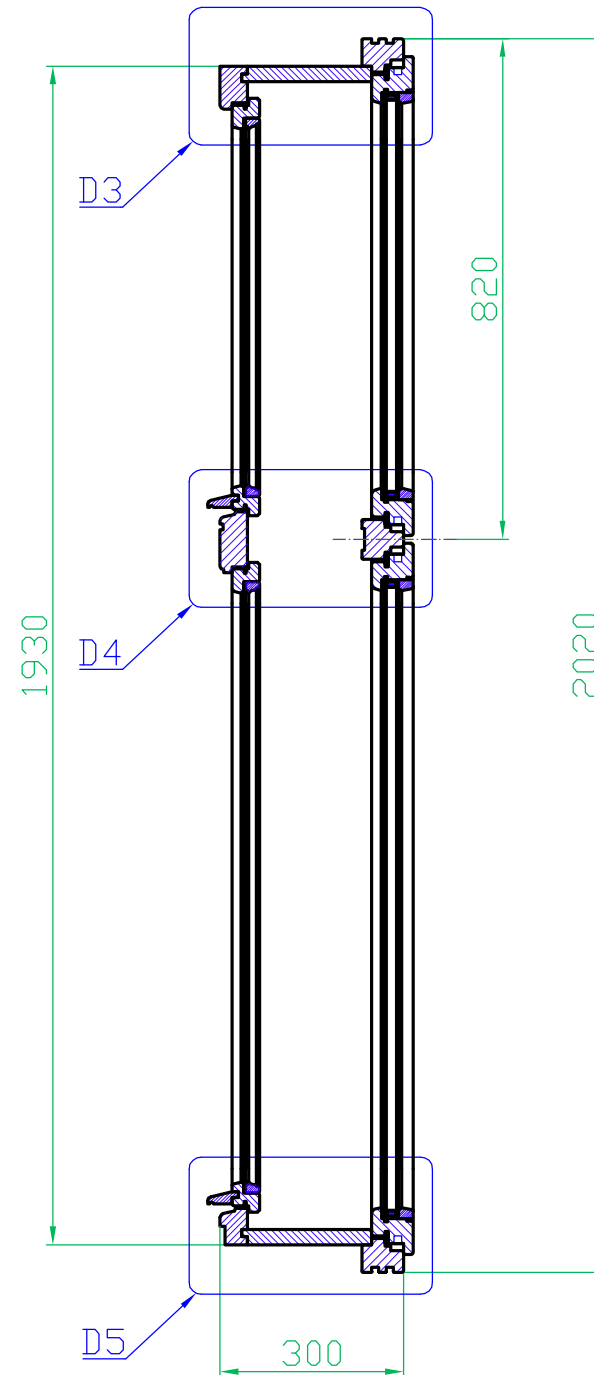

POHLED Z INTERIÉRU

ŘEZ : R2

POHLED Z EXTERIÉRU

ŘEZ : R1

OBJEDNATEL : X	SMLOUVA Č. : X
X	NABÍDKA : X
STAVBA : BD, BRNO, MILADY HORÁKOVÉ 24	INSTA CZ, S.R.O.
NÁZEV : OKNO ŠPALETOVÉ E45/I68	ŠTĚFÁNIKOVA 48
POLOŽKA : X	POČET KS : X
Č.VÝKRESU : 0Š/01/00	612 00 BRNO
ZHOTOVITEL : INSTA CZ, S.R.O.	DATUM : 27.6.2013
	DVM

OBJEDNATEL : X X		SMLOUVA Č. : X NABÍDKA : X	
STAVBA : BD, BRNO, MILADY HORÁKOVÉ 24		INSTA CZ, S.R.O.	
NÁZEV : OKNO ŠPALETOVÉ E45/I68		ŠTĚFANIKOVA 48	
POLOŽKA : X	DETAIL : D1	612 00 BRNO	
Č.VÝKRESU : 0Š/01/01	SESTAVA : 0Š/01/00	<b>INSTA</b>	
ZHOTOVITEL : INSTA CZ, S.R.O.	DATUM : 27.6.2013	DVM	

OBJEDNATEL : X X		SMLOUVA Č. : X NABÍDKA : X	
STAVBA : BD, BRNO, MILADY HORÁKOVÉ 24			INSTA CZ, S.R.O. ŠTĚFANIKOVA 48 612 00 BRNO
NÁZEV : OKNO ŠPALETOVÉ E45/I68			
POLOŽKA : X	DETAIL : D2		
Č.VÝKRESU : 0Š/01/02	SESTAVA : 0Š/01/00		
ZHOTOVITEL : INSTA CZ, S.R.O.	DATUM : 27.6.2013	DVM	

OBJEDNATEL : X X		SMLOUVA Č. : X NABÍDKA : X	
STAVBA : BD, BRNO, MILADY HORÁKOVÉ 24			INSTA CZ, S.R.O. ŠTĚPÁNKOVA 48 612 00 BRNO 
NÁZEV : OKNO ŠPALETOVÉ E45/I68			
POLOŽKA : X	DETAIL : D3		
Č.VÝKRESU : 0Š/01/03	SESTAVA : 0Š/01/00		
ZHOTOVITEL : INSTA CZ, S.R.O.		DATUM : 27.6.2013	DVM