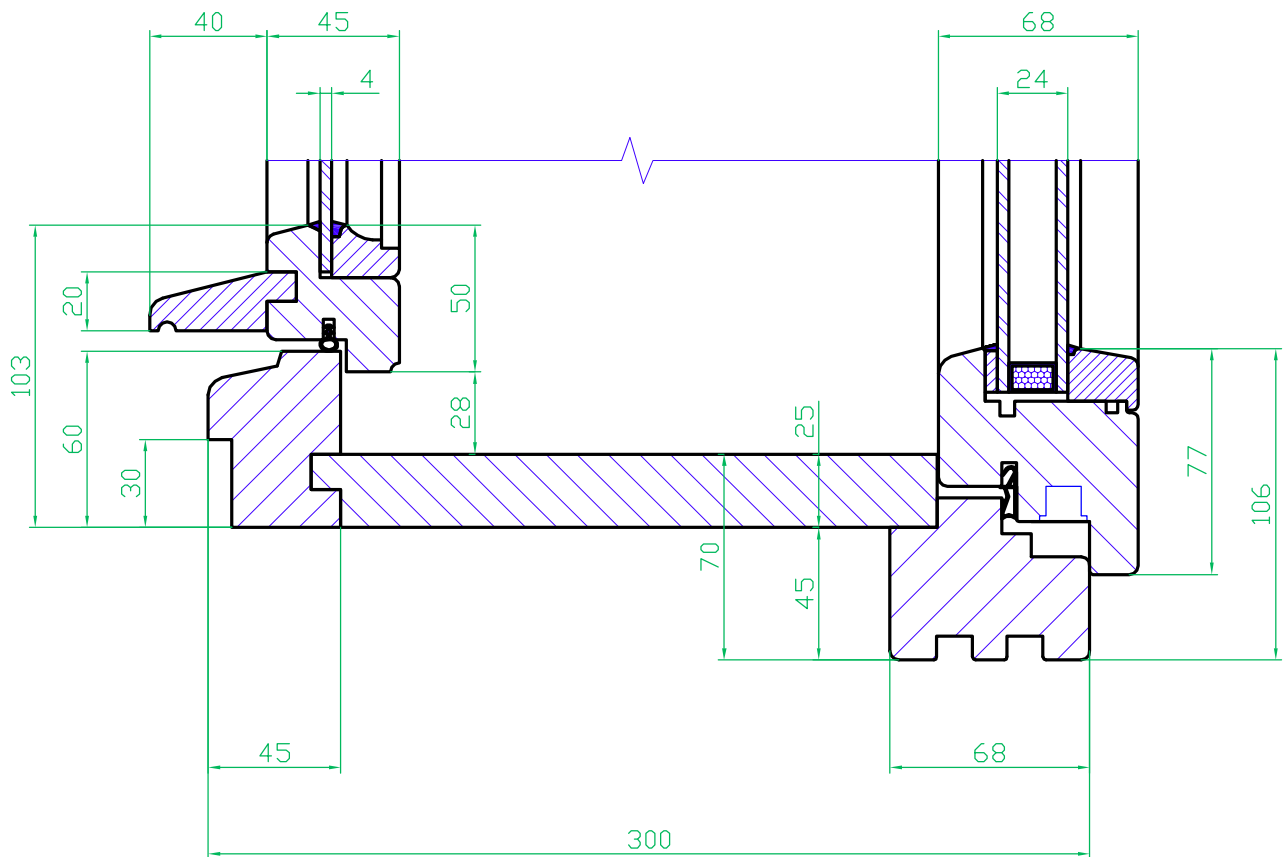

OBJEDNATEL : X X		SMLOUVA Č. : X NABÍDKA : X	
STAVBA : BD, BRNO, MILADY HORÁKOVÉ 24		INSTA CZ, S.R.O. ŠTĚPÁNKOVA 48 612 00 BRNO 	
NÁZEV : OKNO ŠPALETOVÉ E45/I68			
POLOŽKA : X	DETAIL : D5		
Č.VÝKRESU : 0Š/01/05	SESTAVA : 0Š/01/00		
ZHOTOVITEL : INSTA CZ, S.R.O.	DATUM : 27.6.2013	DVM