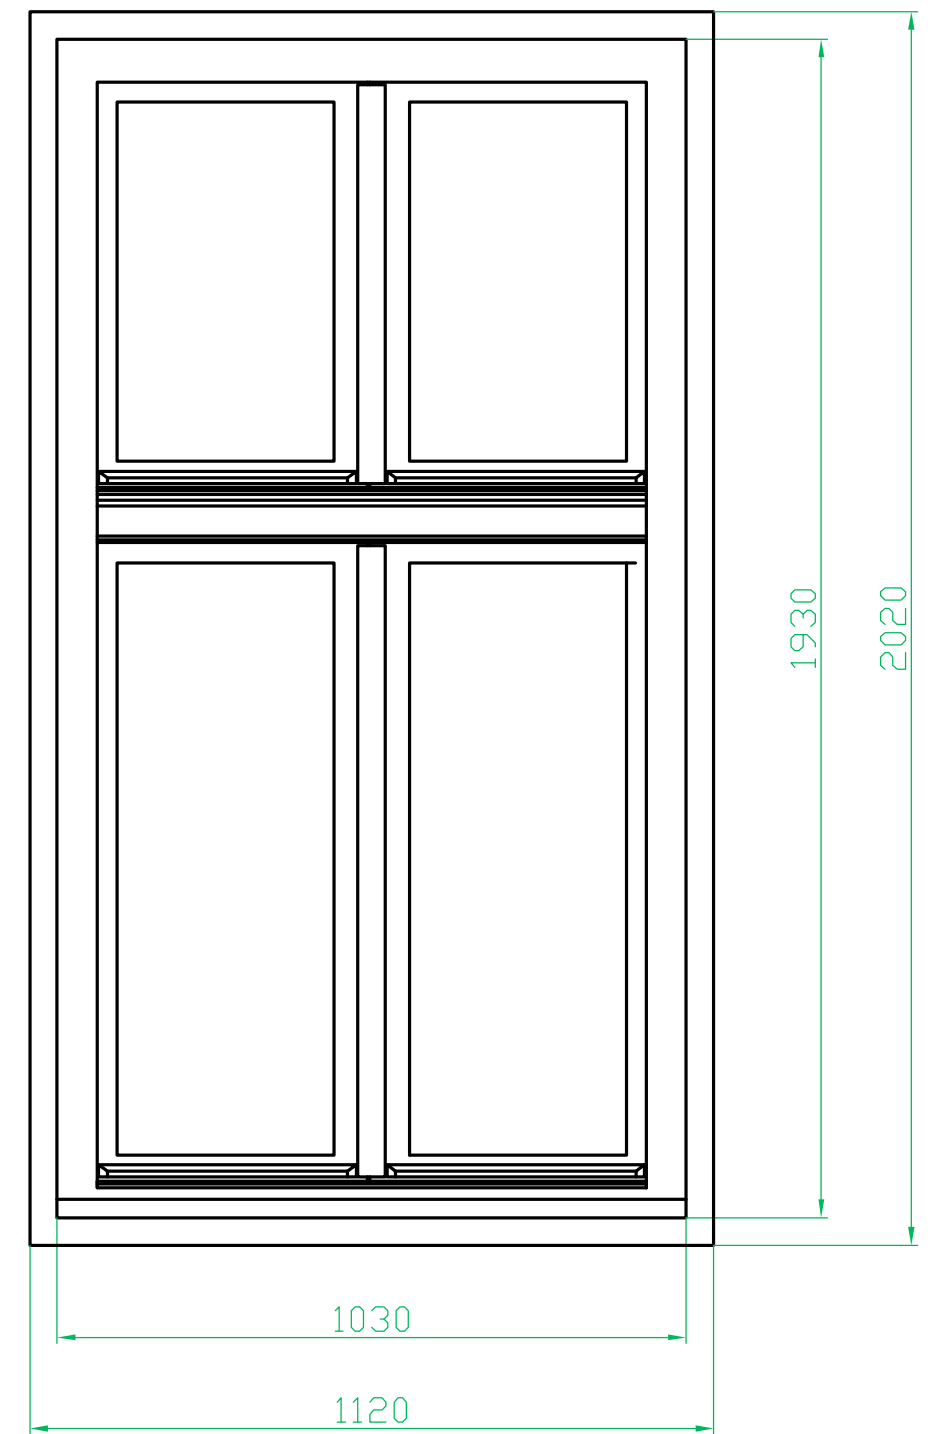

POHLED Z INTERIÉRU

ŘEZ : R2

POHLED Z EXTERIÉRU

ŘEZ : R1

OBJEDNATEL : X	SMLOUVA Č. : X
X	NABÍDKA : X
STAVBA : BD, BRNO, MILADY HORÁKOVÉ 24	INSTA CZ, S.R.O.
NÁZEV : OKNO ŠPALETOVÉ E45/I68	ŠTĚFÁNIKOVA 48
POLOŽKA : X	POČET KS : X
Č.VÝKRESU : 0Š/01/00	612 00 BRNO
ZHOTOVITEL : INSTA CZ, S.R.O.	DATUM : 27.6.2013
	DVM

OBJEDNATEL : X X		SMLOUVA Č. : X NABÍDKA : X	
STAVBA : BD, BRNO, MILADY HORÁKOVÉ 24		INSTA CZ, S.R.O.	
NÁZEV : OKNO ŠPALETOVÉ E45/I68		ŠTĚFANIKOVA 48	
POLOŽKA : X	DETAIL : D1	612 00 BRNO	
Č.VÝKRESU : 0Š/01/01	SESTAVA : 0Š/01/00	<b>INSTA</b>	
ZHOTOVITEL : INSTA CZ, S.R.O.	DATUM : 27.6.2013	DVM	