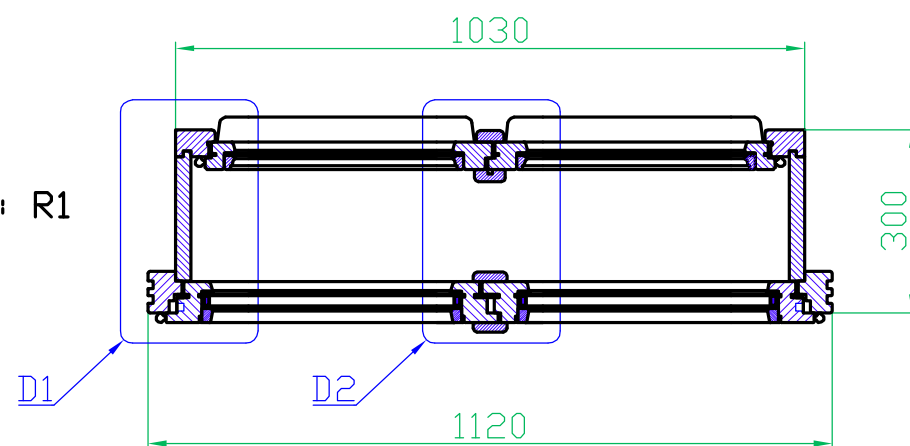

POHLED Z INTERIÉRU

ŘEZ : R2

POHLED Z EXTERIÉRU

ŘEZ : R1

OBJEDNATEL : X	SMLOUVA Č. : X
X	NABÍDKA : X
STAVBA : BD, BRNO, MILADY HORÁKOVÉ 24	INSTA CZ, S.R.O.
NÁZEV : OKNO ŠPALETOVÉ E45/I68	ŠTĚFÁNIKOVA 48
POLOŽKA : X	POČET KS : X
Č.VÝKRESU : 0Š/01/00	612 00 BRNO
ZHOTOVITEL : INSTA CZ, S.R.O.	DATUM : 27.6.2013
	DVM

OBJEDNATEL : X X		SMLOUVA Č. : X NABÍDKA : X	
STAVBA : BD, BRNO, MILADY HORÁKOVÉ 24		INSTA CZ, S.R.O.	
NÁZEV : OKNO ŠPALETOVÉ E45/I68		ŠTĚFANIKOVA 48	
POLOŽKA : X	DETAIL : D1	612 00 BRNO	
Č.VÝKRESU : 0Š/01/01	SESTAVA : 0Š/01/00	<b>INSTA</b>	
ZHOTOVITEL : INSTA CZ, S.R.O.	DATUM : 27.6.2013	DVM	

OBJEDNATEL : X X		SMLOUVA Č. : X NABÍDKA : X	
STAVBA : BD, BRNO, MILADY HORÁKOVÉ 24			INSTA CZ, S.R.O. ŠTĚFANIKOVA 48 612 00 BRNO
NÁZEV : OKNO ŠPALETOVÉ E45/I68			
POLOŽKA : X	DETAIL : D2		
Č.VÝKRESU : 0Š/01/02	SESTAVA : 0Š/01/00		
ZHOTOVITEL : INSTA CZ, S.R.O.	DATUM : 27.6.2013	DVM	