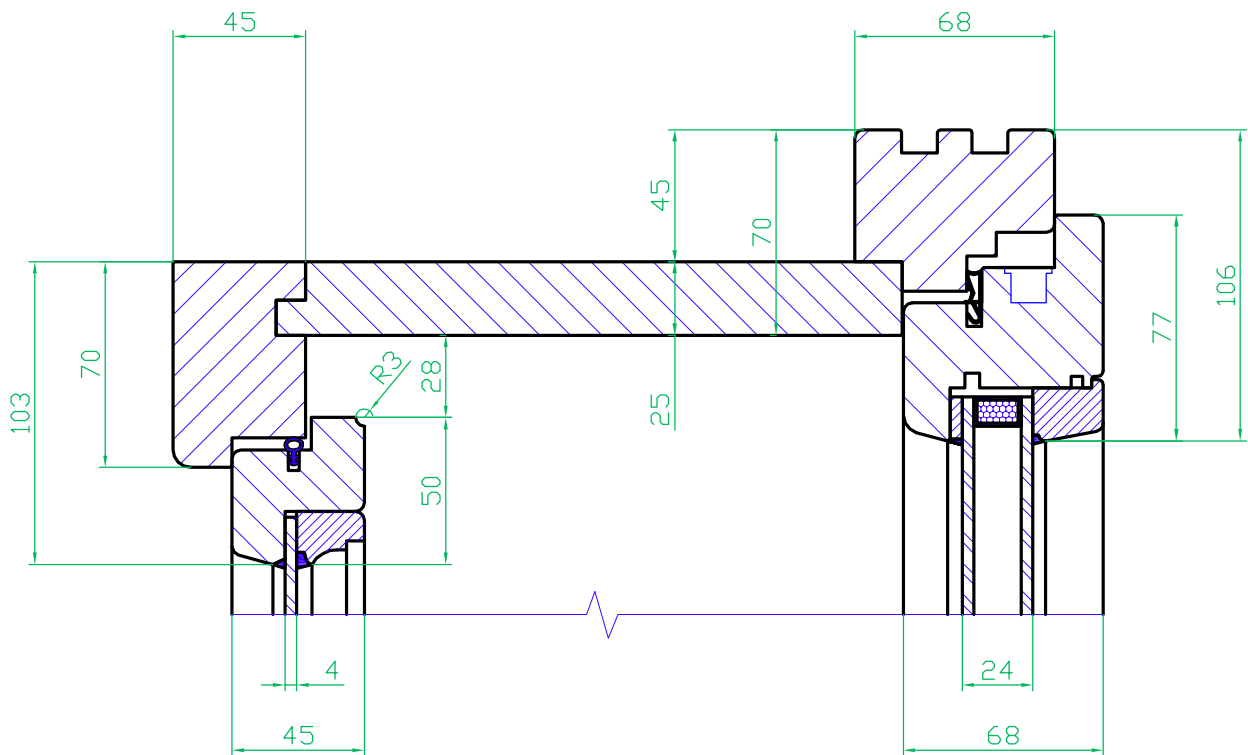

OBJEDNATEL : X X		SMLOUVA Č. : X NABÍDKA : X	
STAVBA : BD, BRNO, MILADY HORÁKOVÉ 24			INSTA CZ, S.R.O. ŠTĚPÁNKOVA 48 612 00 BRNO
NÁZEV : OKNO ŠPALETOVÉ E45/I68			
POLOŽKA : X	DETAIL : D3		
Č.VÝKRESU : 0Š/01/03	SESTAVA : 0Š/01/00		
ZHOTOVITEL : INSTA CZ, S.R.O.		DATUM : 27.6.2013	DVM