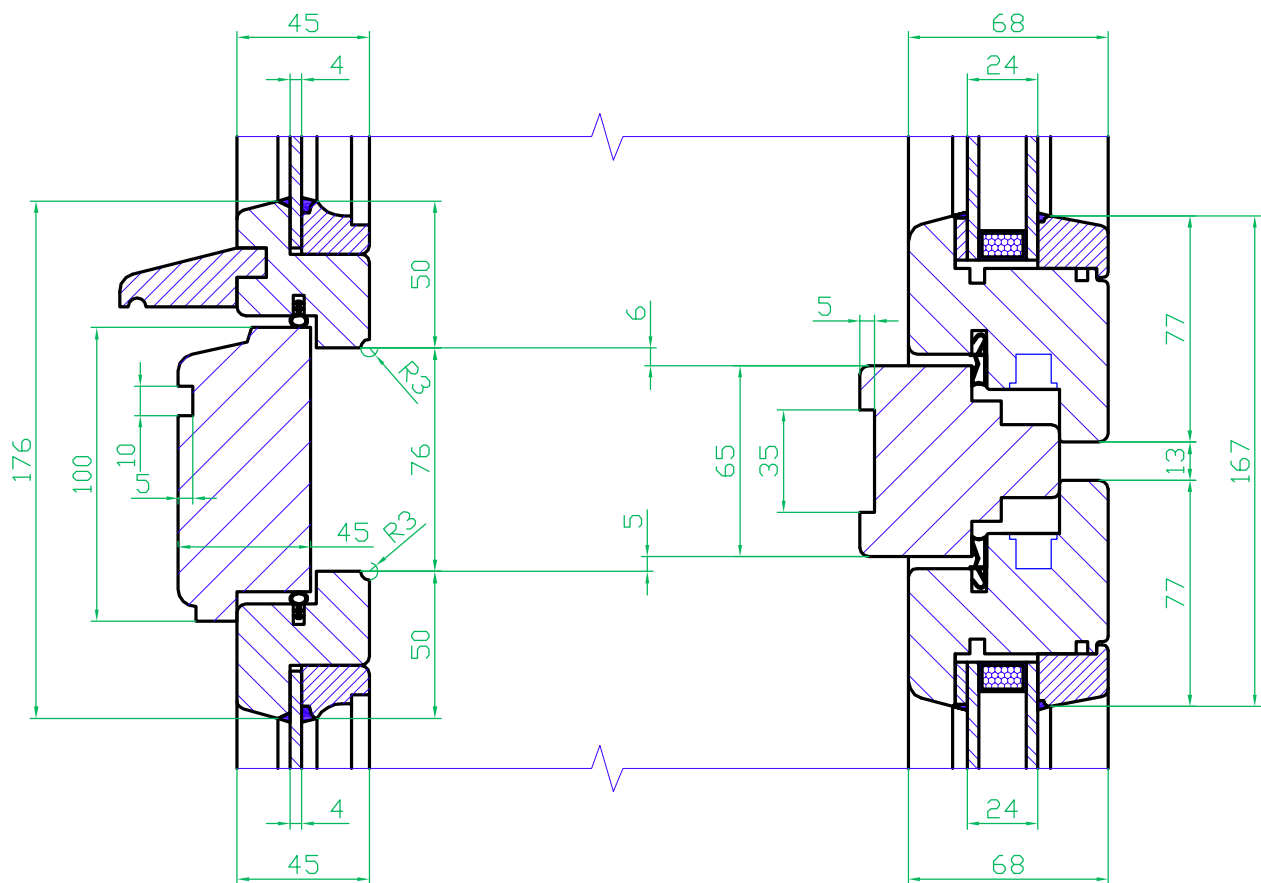

OBJEDNATEL : X X		SMLOUVA Č. : X NABÍDKA : X	
STAVBA : BD, BRNO, MILADY HORÁKOVÉ 24			INSTA CZ, S.R.O. ŠTĚFANIKOVA 48 612 00 BRNO INSTA
NÁZEV : OKNO ŠPALETOVÉ E45/I68			
POLOŽKA : X	DETAIL : D4		
Č.VÝKRESU : 0Š/01/04	SESTAVA : 0Š/01/00		
ZHOTOVITEL : INSTA CZ, S.R.O.	DATUM : 27.6.2013	DVM