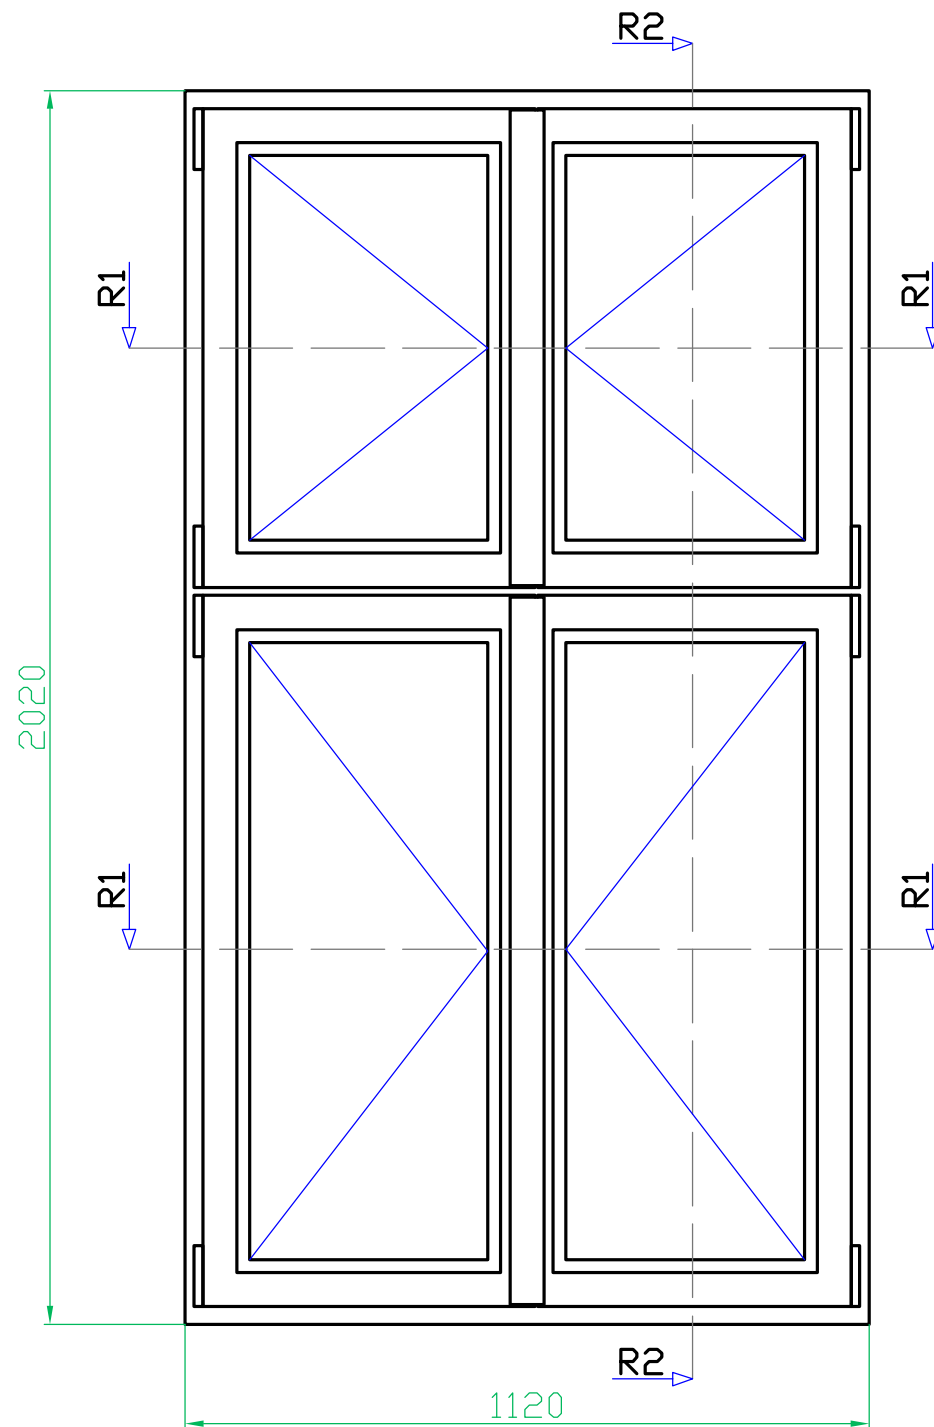

POHLED Z INTERIÉRU

ŘEZ : R2

POHLED Z EXTERIÉRU

ŘEZ : R1

OBJEDNATEL : X	SMLOUVA Č. : X
X	NABÍDKA : X
STAVBA : BD, BRNO, MILADY HORÁKOVÉ 24	INSTA CZ, S.R.O.
NÁZEV : OKNO ŠPALETOVÉ E45/I68	ŠTĚFÁNIKOVA 48
POLOŽKA : X	POČET KS : X
Č.VÝKRESU : 0Š/01/00	612 00 BRNO
ZHOTOVITEL : INSTA CZ, S.R.O.	DATUM : 27.6.2013
	DVM

OBJEDNATEL : X X		SMLOUVA Č. : X NABÍDKA : X	
STAVBA : BD, BRNO, MILADY HORÁKOVÉ 24		INSTA CZ, S.R.O.	
NÁZEV : OKNO ŠPALETOVÉ E45/I68		ŠTĚFANIKOVA 48	
POLOŽKA : X	DETAIL : D1	612 00 BRNO	
Č.VÝKRESU : 0Š/01/01	SESTAVA : 0Š/01/00	<b>INSTA</b>	
ZHOTOVITEL : INSTA CZ, S.R.O.	DATUM : 27.6.2013	DVM	