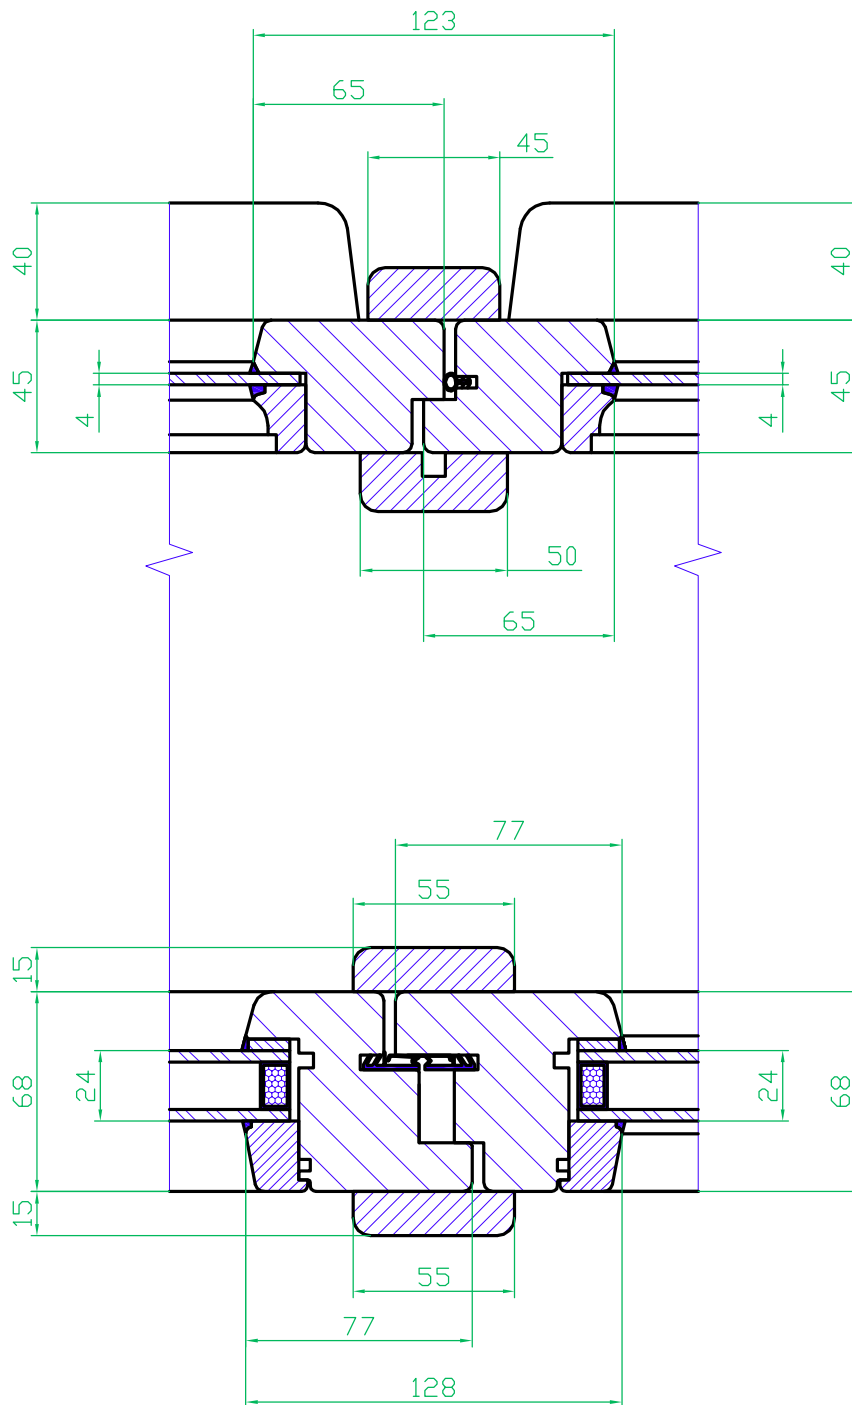

POHLED Z INTERIÉRU

ŘEZ : R2

POHLED Z EXTERIÉRU

ŘEZ : R1

OBJEDNATEL : X	SMLOUVA Č. : X
X	NABÍDKA : X
STAVBA : BD, BRNO, MILADY HORÁKOVÉ 24	INSTA CZ, S.R.O.
NÁZEV : OKNO ŠPALETOVÉ E45/I68	ŠTĚFÁNIKOVA 48
POLOŽKA : X	POČET KS : X
Č.VÝKRESU : 0Š/01/00	612 00 BRNO
ZHOTOVITEL : INSTA CZ, S.R.O.	DATUM : 27.6.2013
	DVM

OBJEDNATEL : X X		SMLOUVA Č. : X NABÍDKA : X	
STAVBA : BD, BRNO, MILADY HORÁKOVÉ 24		INSTA CZ, S.R.O.	
NÁZEV : OKNO ŠPALETOVÉ E45/I68		ŠTĚFANIKOVA 48	
POLOŽKA : X	DETAIL : D1	612 00 BRNO	
Č.VÝKRESU : 0Š/01/01	SESTAVA : 0Š/01/00	<b>INSTA</b>	
ZHOTOVITEL : INSTA CZ, S.R.O.	DATUM : 27.6.2013	DVM	

OBJEDNATEL : X X		SMLOUVA Č. : X NABÍDKA : X	
STAVBA : BD, BRNO, MILADY HORÁKOVÉ 24			INSTA CZ, S.R.O. ŠTĚFANIKOVA 48 612 00 BRNO
NÁZEV : OKNO ŠPALETOVÉ E45/I68			
POLOŽKA : X	DETAIL : D2		
Č.VÝKRESU : 0Š/01/02	SESTAVA : 0Š/01/00		
ZHOTOVITEL : INSTA CZ, S.R.O.	DATUM : 27.6.2013	DVM	