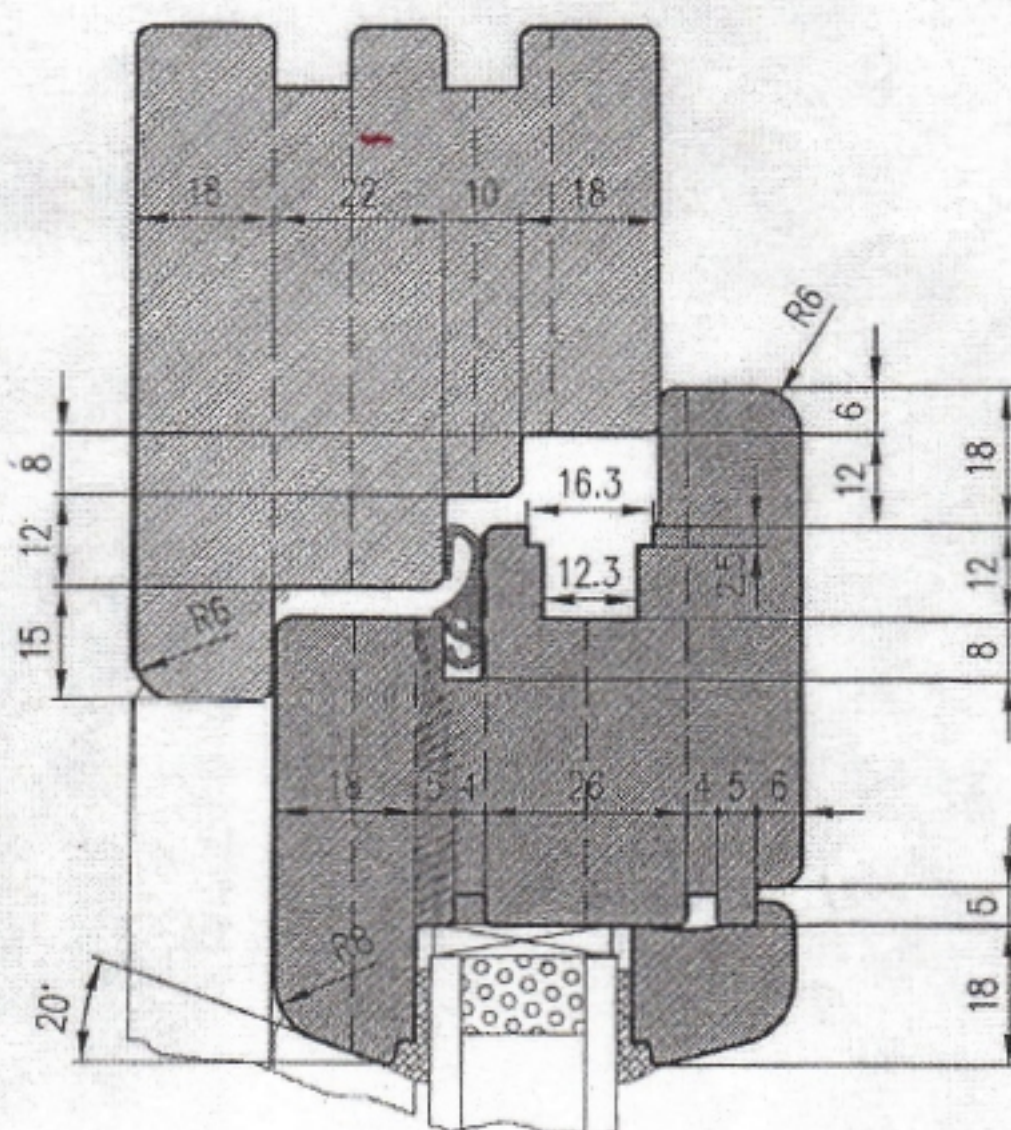

EUROOKNO – PROFI 68 „SOFTLINE“ R6

Vertikální řez
Rám 2-Křídlo

INSTA Ivanovice na Hané s.r.o.
Rostislavova 554

KŘÍDLOVÁ OKAPNICE

GUTMANN : FP 94334

RÁMOVÁ OKAPNICE

GUTMANN : DONAU 22/24F